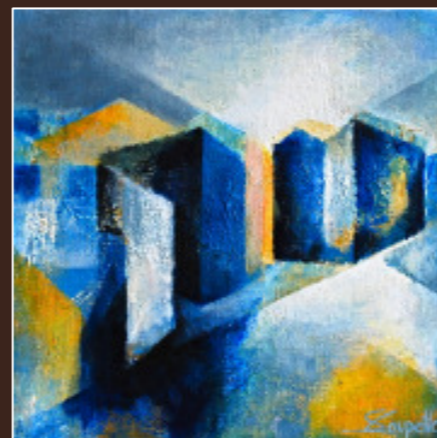

Vita

Steffi Coupette wurde 1971 in Köln geboren.

Von 1990-1998 nahm sie an diversen Zeichen- und Malkursen im Raum Köln teil.

1998 zog Steffi Coupette mit ihrem Mann nach Taiwan, später nach Singapur, Hongkong und Shanghai. Die Zeit in China prägte nicht nur ihr Leben, sondern auch Inhalte und Technik ihrer Werke.

2002-03 absolvierte sie Kurse in Zeichnen und Aquarellmalerei.

2005 begann sie unter Einsatz von Pinsel, Schwamm und Spachtel mit der gefühlvollen Verwendung von Acrylfarben.

Seit Juli 2008 lebt Steffi Coupette mit ihrer Familie in Leverkusen und ist seitdem aktives Mitglied der lokalen Kunstszene.

Ausstellungen:

2006-07 Shanghai, u.a. 'Spiel und Imagination', 'My China'

2009-10 Leverkusen, u.a. 'Lebensräume', 'Kunstnacht'

2011 Bergisch Gladbach, 'Auf dem Weg'