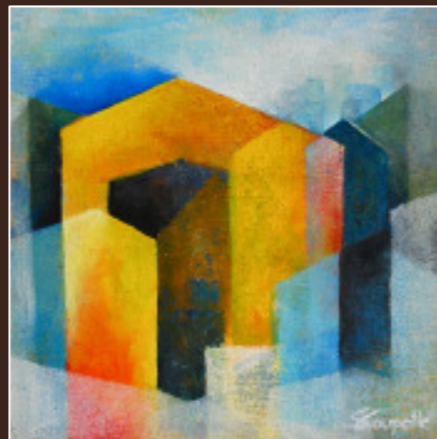

Vita

Steffi Coupette wurde 1971 in Köln geboren.

Von 1990-1998 nahm sie an diversen Zeichen- und Malkursen im Raum Köln teil.

1998 zog Steffi Coupette mit ihrem Mann nach Taiwan, später nach Singapur, Hongkong und Shanghai. Die Zeit in China prägte nicht nur ihr Leben, sondern auch Inhalte und Technik ihrer Werke.

2002-03 absolvierte sie Kurse in Zeichnen und Aquarellmalerei.

2005 begann sie unter Einsatz von Pinsel, Schwamm und Spachtel mit der gefühlvollen Verwendung von Acrylfarben.

Seit Juli 2008 lebt Steffi Coupette mit ihrer Familie in Leverkusen und ist seitdem aktives Mitglied der lokalen Kunstszene.

Ausstellungen:

2006-07 Shanghai, u.a. 'Spiel und Imagination', 'My China'

2009-10 Leverkusen, u.a. 'Lebensräume', 'Kunstnacht'

2011 Bergisch Gladbach, 'Auf dem Weg'